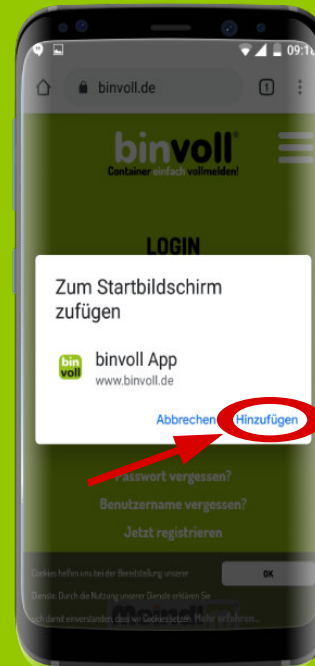

Was ist eine Web App?

Eine Web-App ist nicht lokal auf dem Handy installiert, es ist lediglich eine Verknüpfung zu einer Internetseite. Die Web-App kann trotzdem wie eine normale App benutzt werden.

1 Schritt:

Besuchen Sie www.binvoll.de oder scannen sie diesen QR-Code

Noch Fragen?

Dann nehmen Sie doch bitte Kontakt mit uns auf.

2 Schritt:

"Hinzufügen" auswählen

3 Schritt:

Fertig!